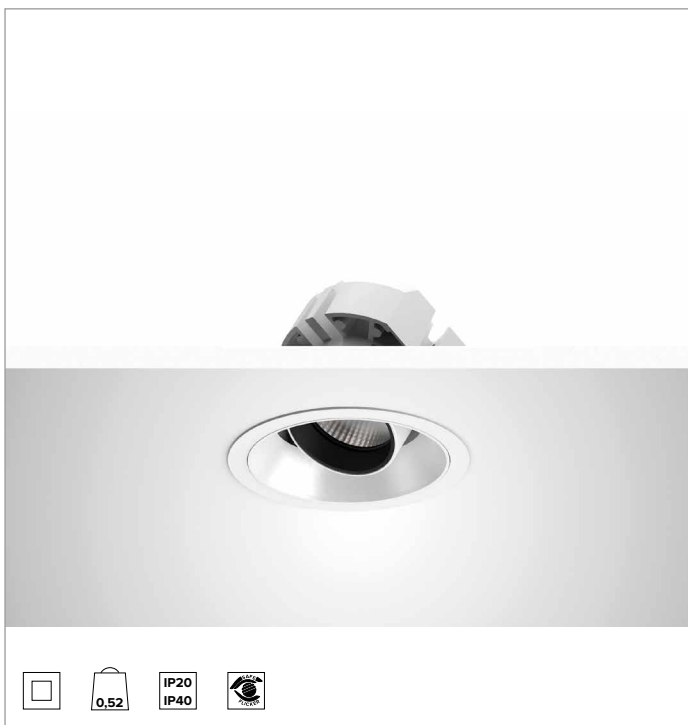

1T8715EL | CTEVO ARCHITECTURAL 105

Proyector empotrable de LED con posibilidad de orientación en versión trim

		2700K	H(m)	D(m)	Emax(lx)
		Ra90		31°	
		Fixture Power	20W	1	0.56 5234
		Source Flux	2128lm	2	1.12 1308
		Fixture Flux	1645lm	3	1.67 582
		Efficacy	82lm/W	4	2.23 327
TS1306	I _{max} =2459cd/klm	I _{max}	5234cd	5	2.79 209

CCT nominal: 2700K

Duración útil (L80/B10): >50000h tq +25°C

CARACTERÍSTICAS LUMINOTÉCNICAS

FL - óptica de precisión con anillo cut off negro de silicona. Versión con reflector de facetas convexas de aluminio anodizado especular y filtro holográfico difusor. UGR<19 (EN 12464-1).

Cuerpo y disipador de presofusión de aluminio pintado de color blanco. Cobertura de color blanco. Posibilidad de orientación del cuerpo óptico de hasta 30° en plano vertical, con bloqueo mecánico de la dirección y escala graduada, y posibilidad de orientación de 358° en plano horizontal. Versión trim con anillo integrado blanco.

Color y acabado: Blanco yeso

Peso: 0,515Kg

Versión: TRIM

Grado de protección: IP20 para la parte encastrada

Grado de protección: IP40 para la parte vista

CARACTERÍSTICAS ELÉCTRICAS

Driver electrónico ON-OFF integrado.