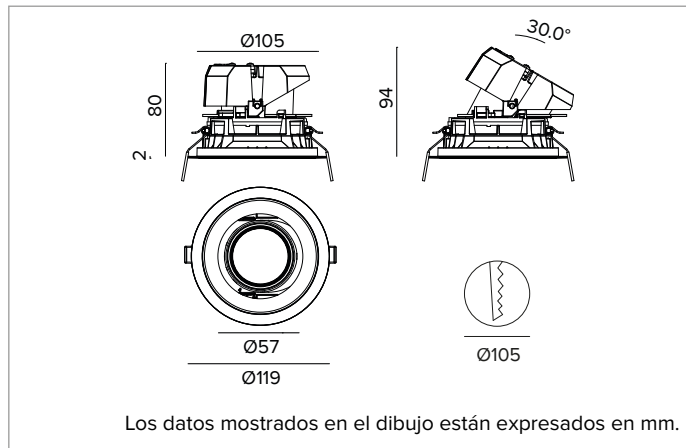

1T8715EL | CTEVO ARCHITECTURAL 105

Proyector empotrable de LED con posibilidad de orientación en versión trim

		2700K	H(m)	D(m)	Emax(lx)
		Ra90		31°	
		Fixture Power	20W	1	0.56 5234
		Source Flux	2128lm	2	1.12 1308
		Fixture Flux	1645lm	3	1.67 582
		Efficacy	82lm/W	4	2.23 327
TS1306	I _{max} =2459cd/klm	I _{max}	5234cd	5	2.79 209